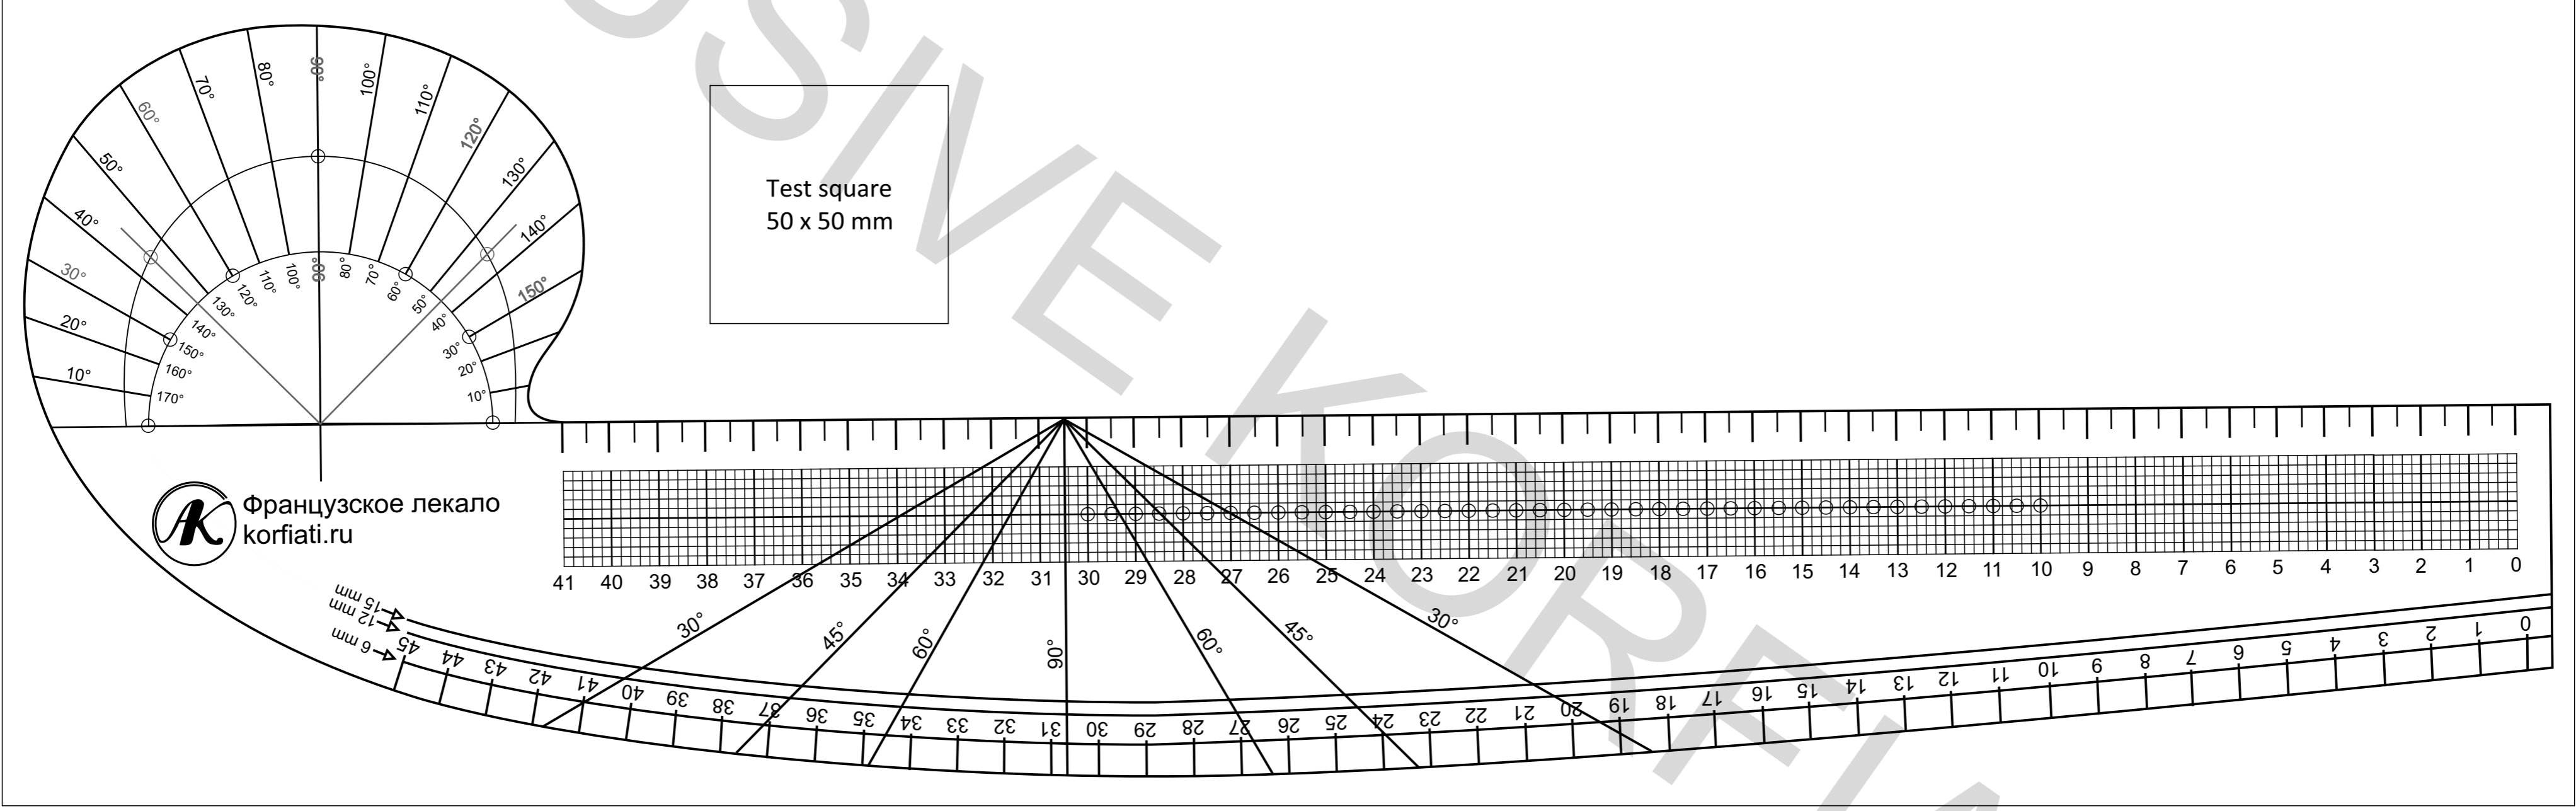

EXCLUSIVELY FOR KORFIAT.RU

Test square  
50 x 50 mm

**K** Французское лекало  
korfiati.ru

6 mm  
12 mm  
15 mm