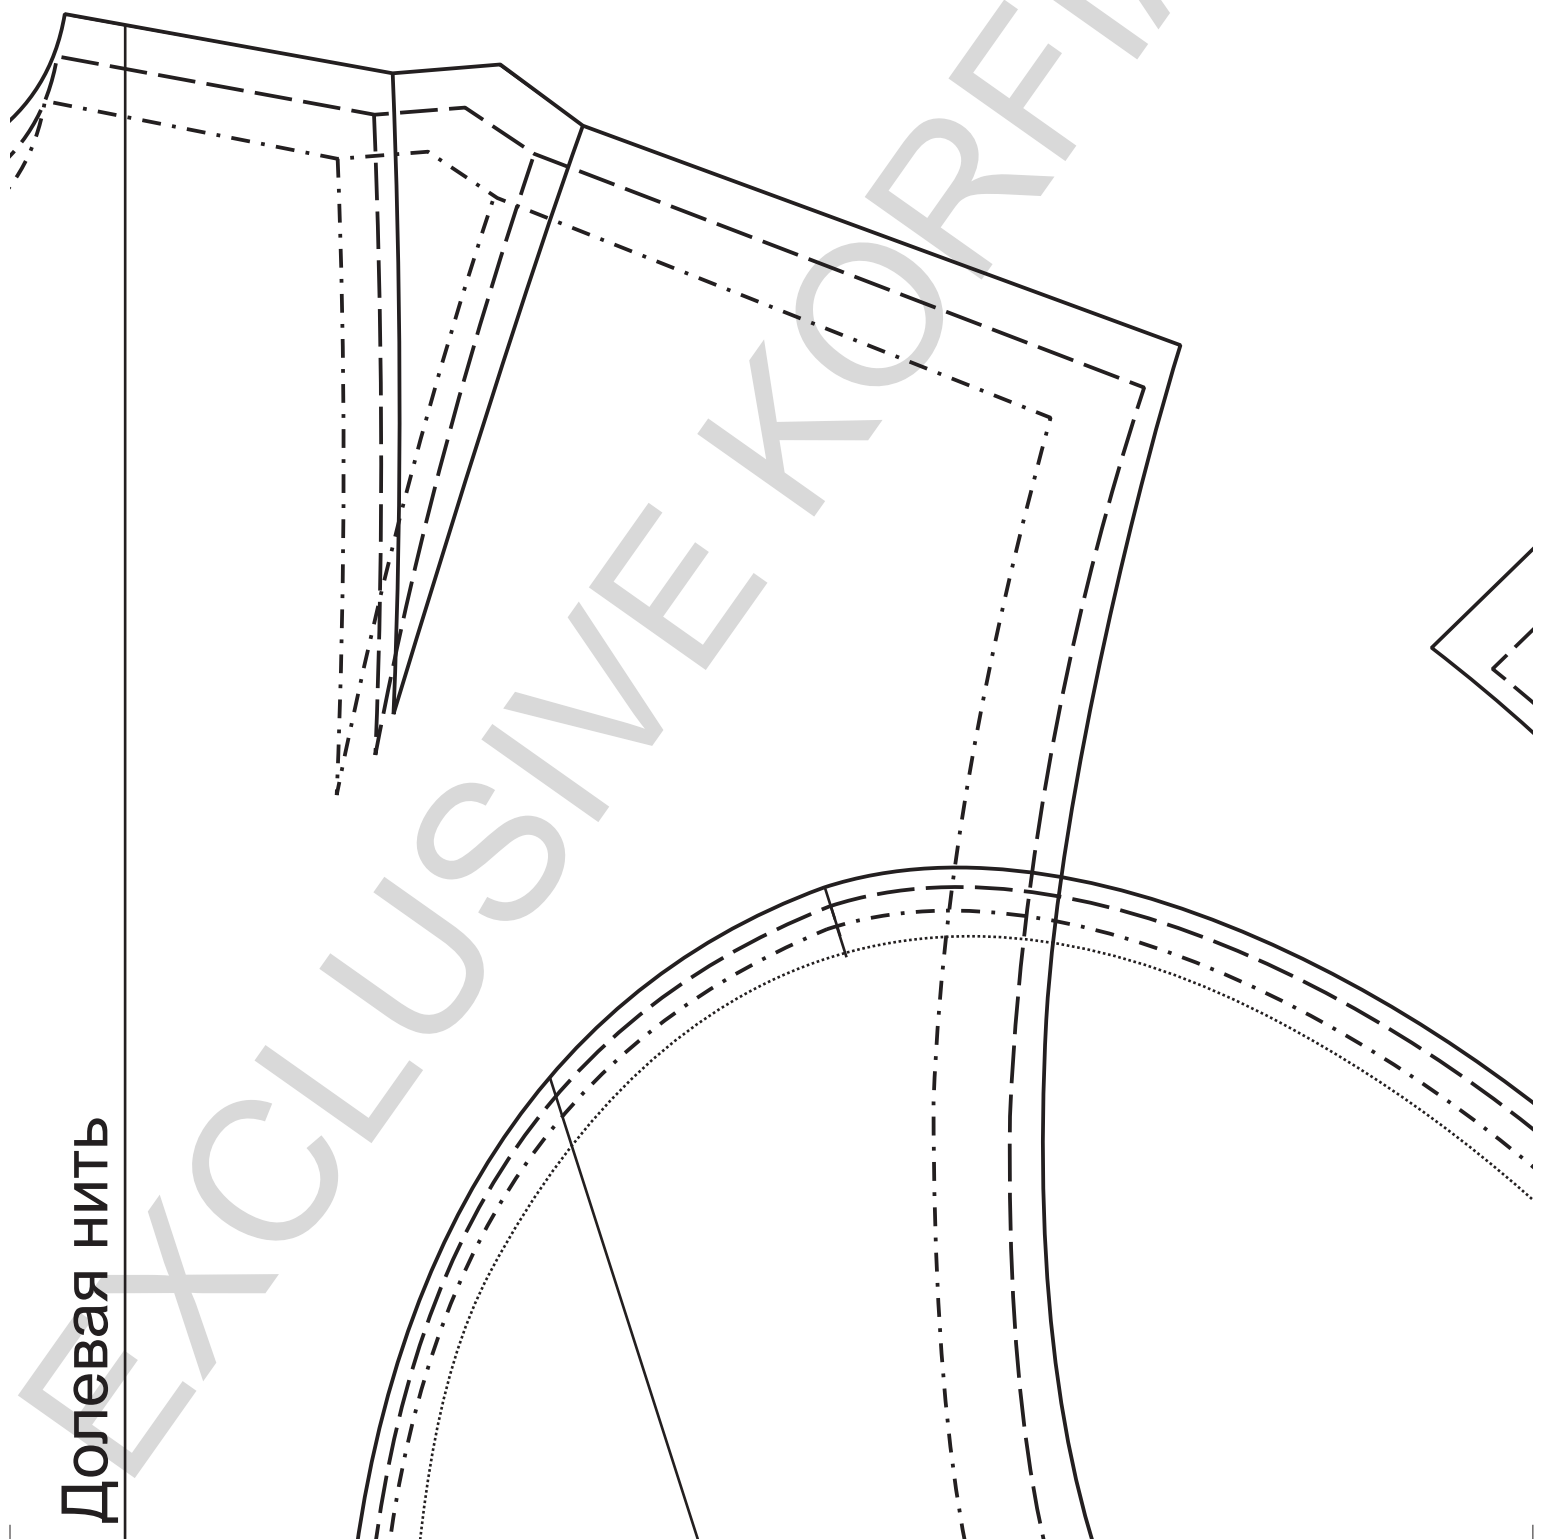

# Базовая вѣ

Размер 52 - - - - -

Размер 54 - - - - -

Размер 56 - - - - -

Середина

# Выкройка платья и одношовного рукава

Долевая нить

кава

Долевая нить

иб ткани

EXCLUSIVELY KORFIATI.RU

СПИНКИ, ШОВ/МОГНІЯ

Линия та