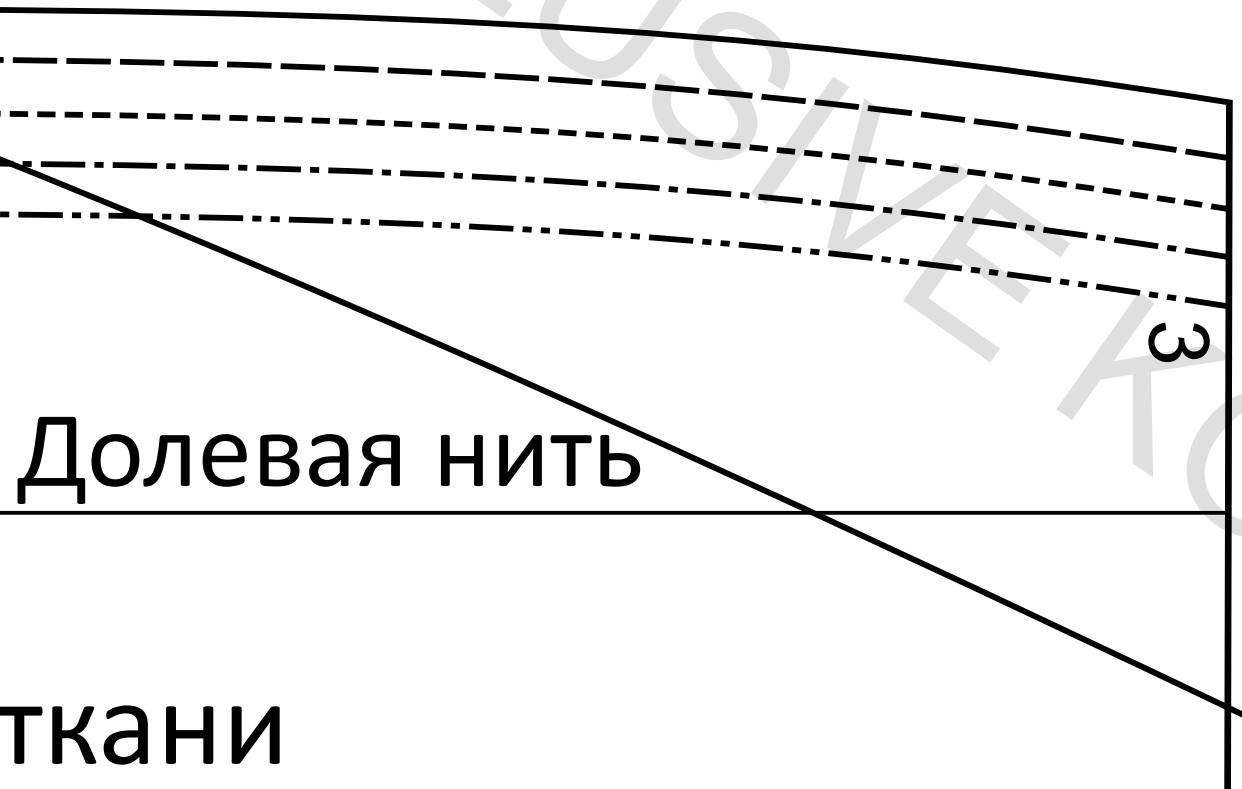

Тестовый квадрат
100x100 мм

Долевая нить

2

3

62

ЛИСТ ВЫКРОЕК F

Размер 42	-----
Размер 44	-----
Размер 46	-----
Размер 48	-----
Размер 50	-----

3

Долевая нить

Ткани

средина задней половинки, сгиб ткани

Середина передней половинки, сгиб

61

EXCLUSIVELY FOR FIAT.RU

EXCLUSIVELY FOR KOREAN CREATIVE RU

64