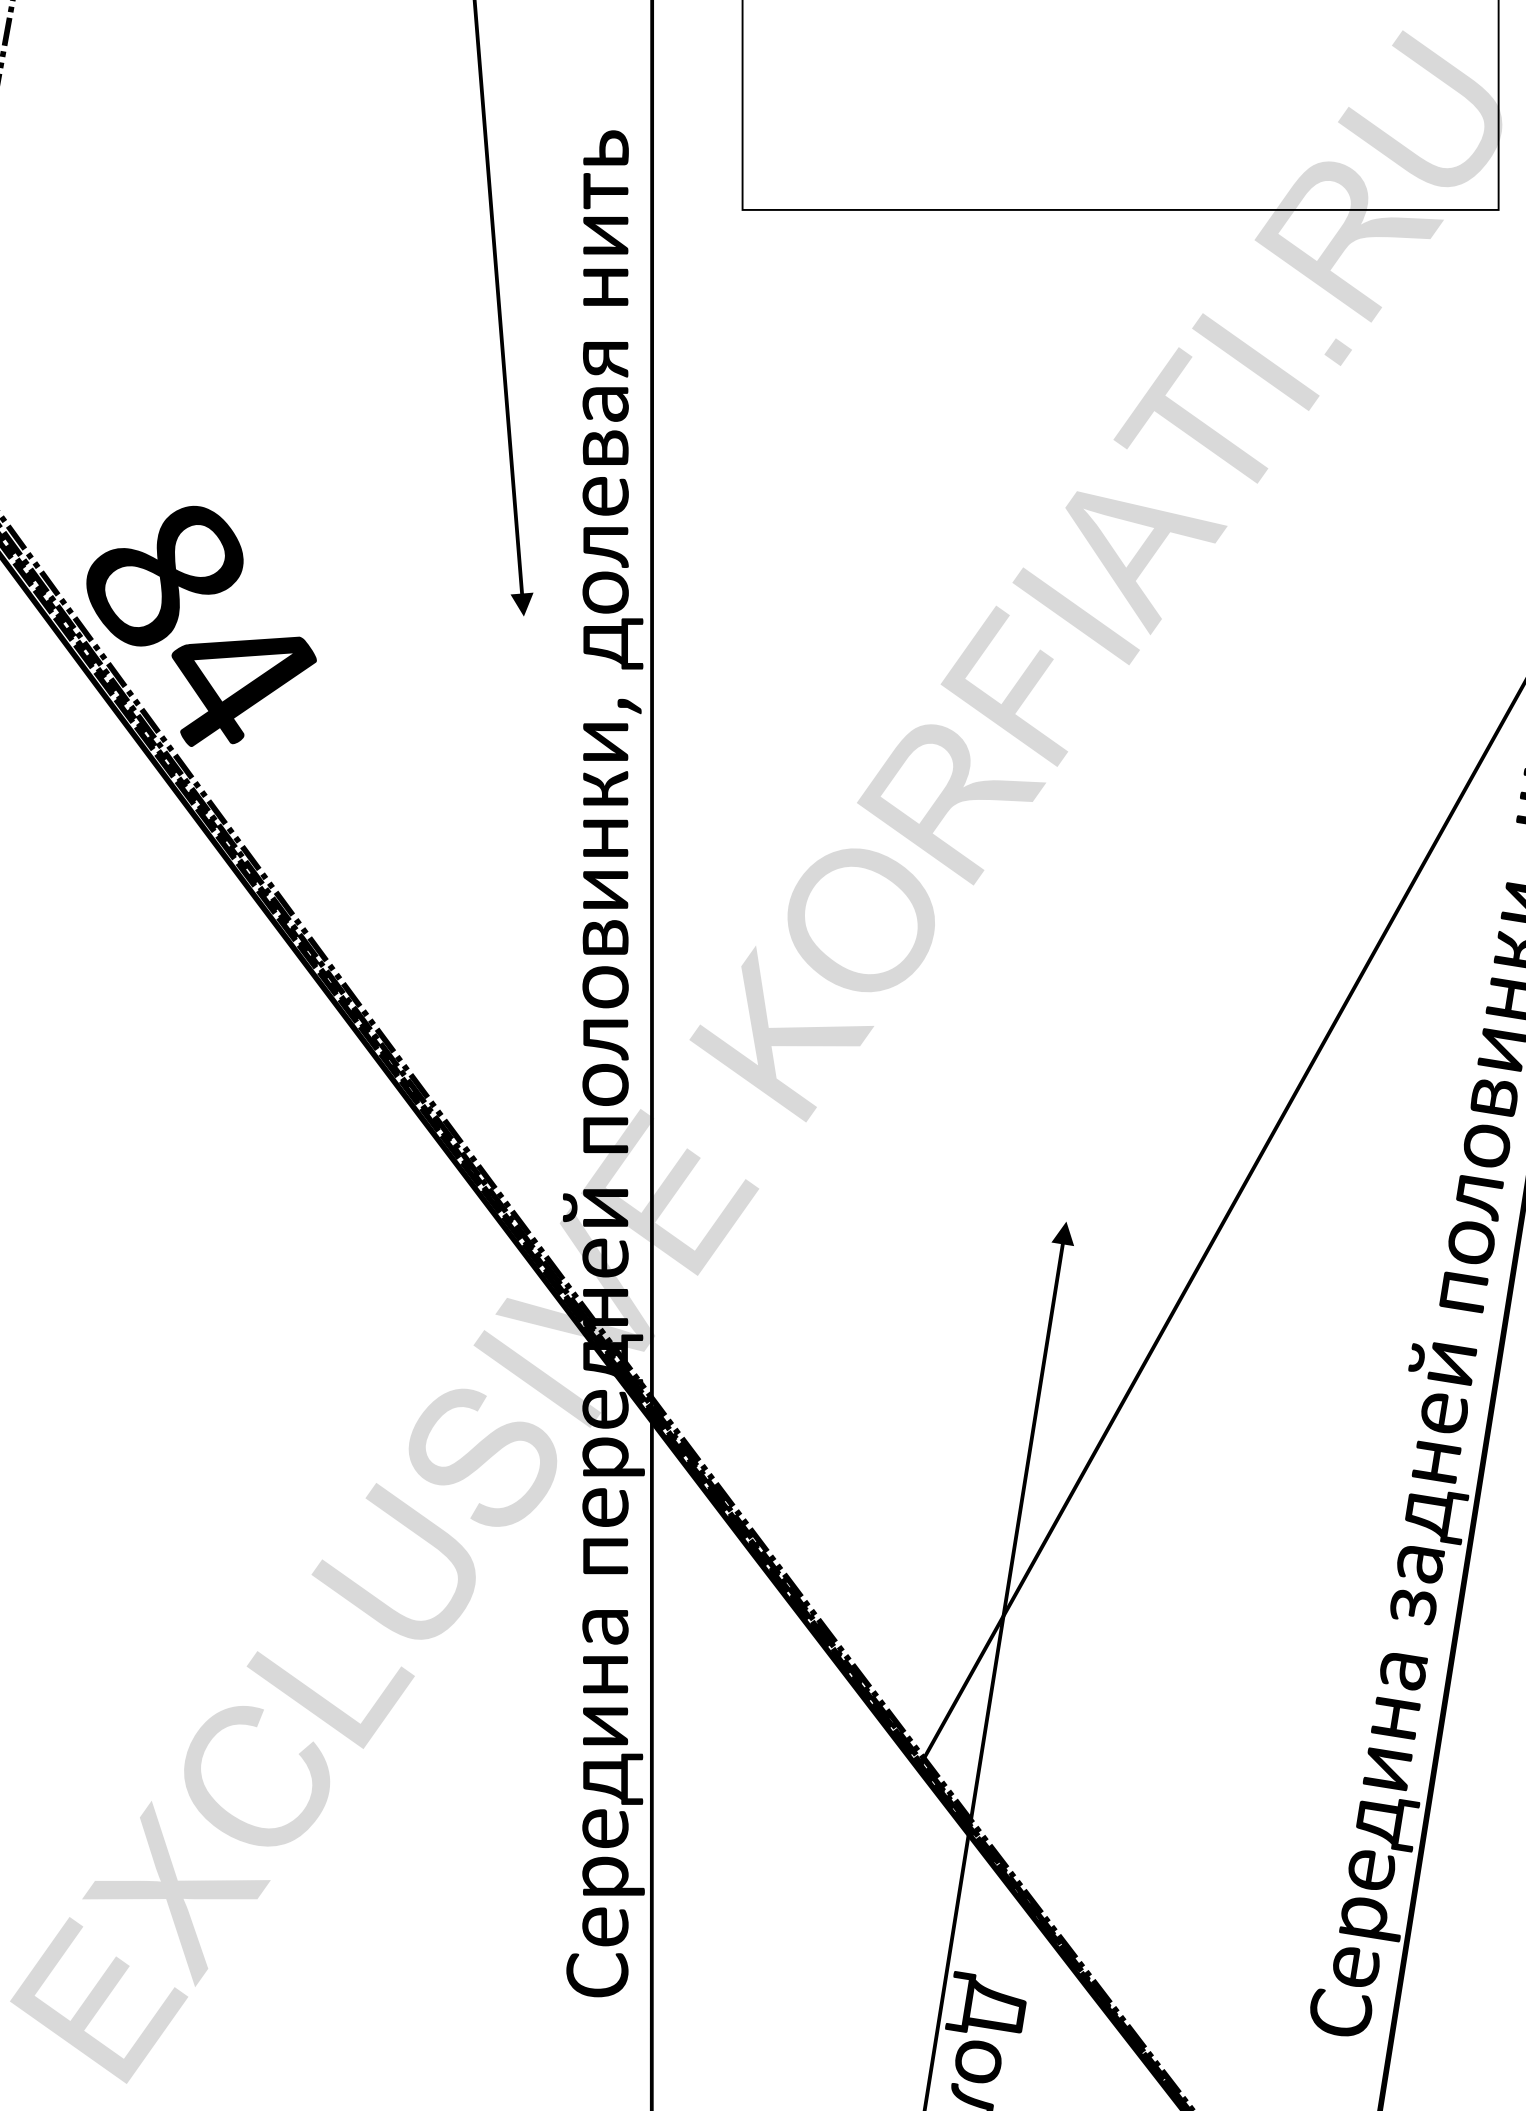

48

Середина передней половинки, долевая нить

Доле

Середина задней половинки, шов