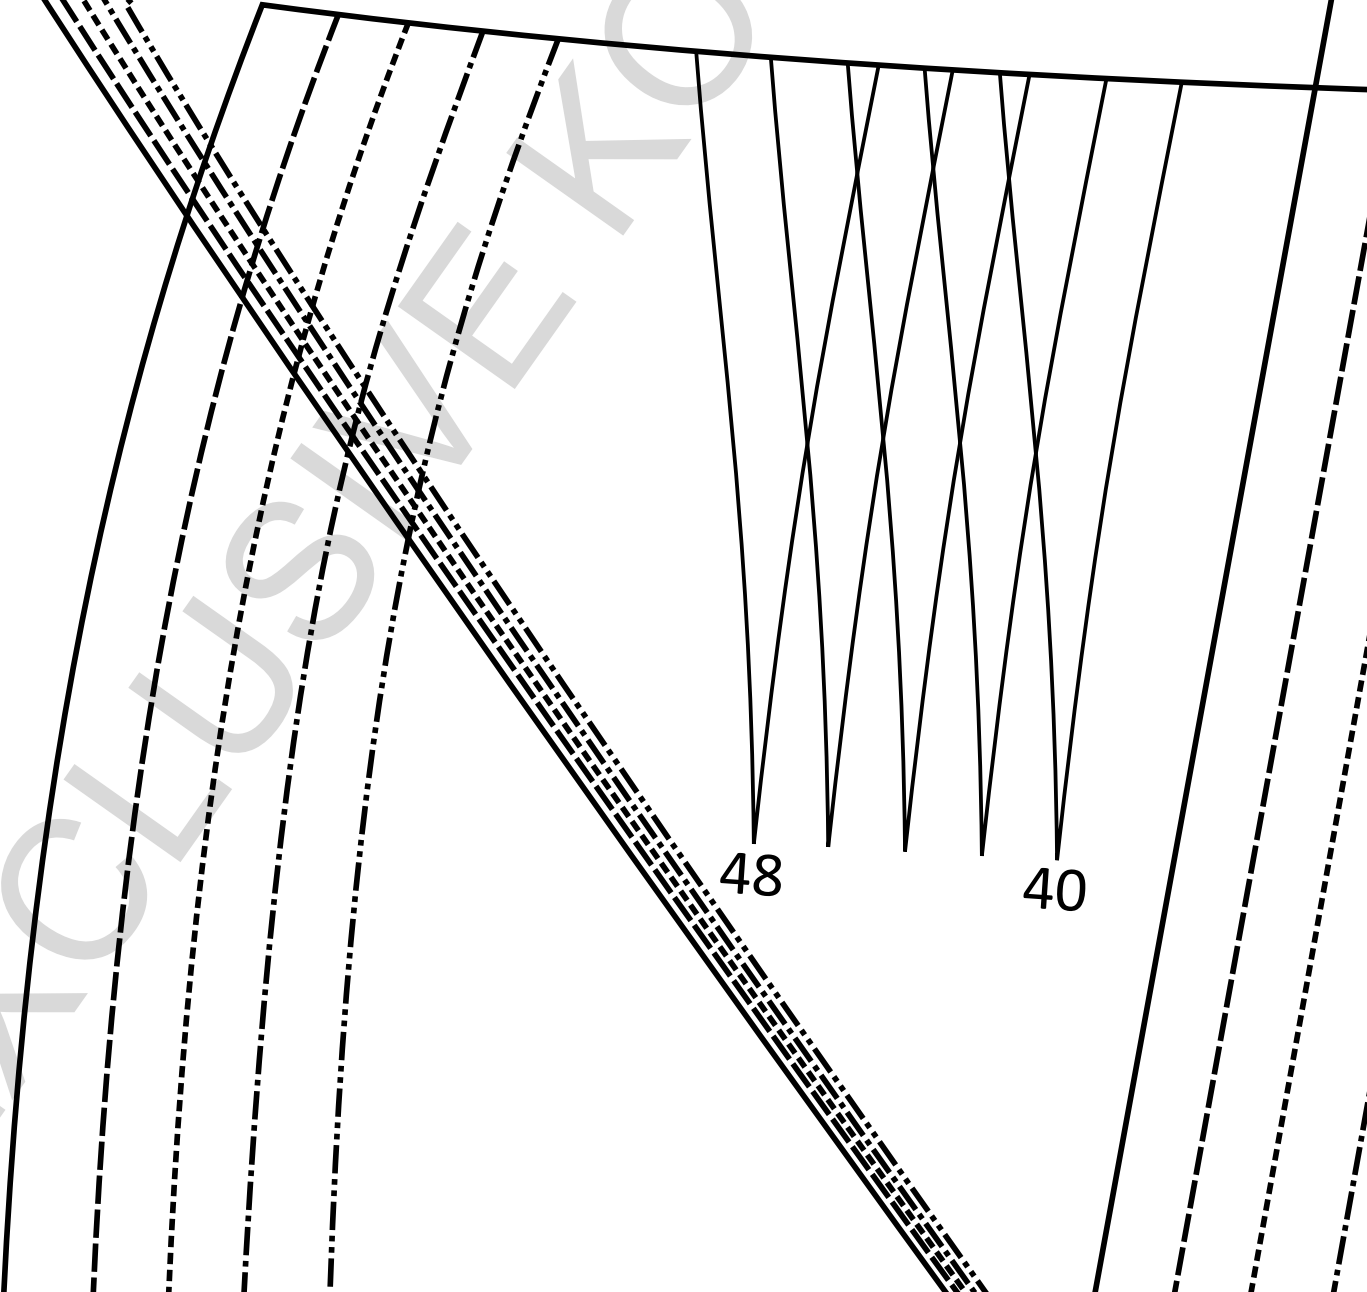

EXCLUSIVE KORRELATIF RU

48

40

Долевая нить

18

Test square
100x100 mm

ЛИСТ ВЫКРОЕК N

Размер 40 -----

Размер 42 -----

Размер 44 -----

Размер 46 -----

Размер 48 _____

EXCLUSIVE KORRELATIEF

48

Середина передней половинки, долевая нить

Доле