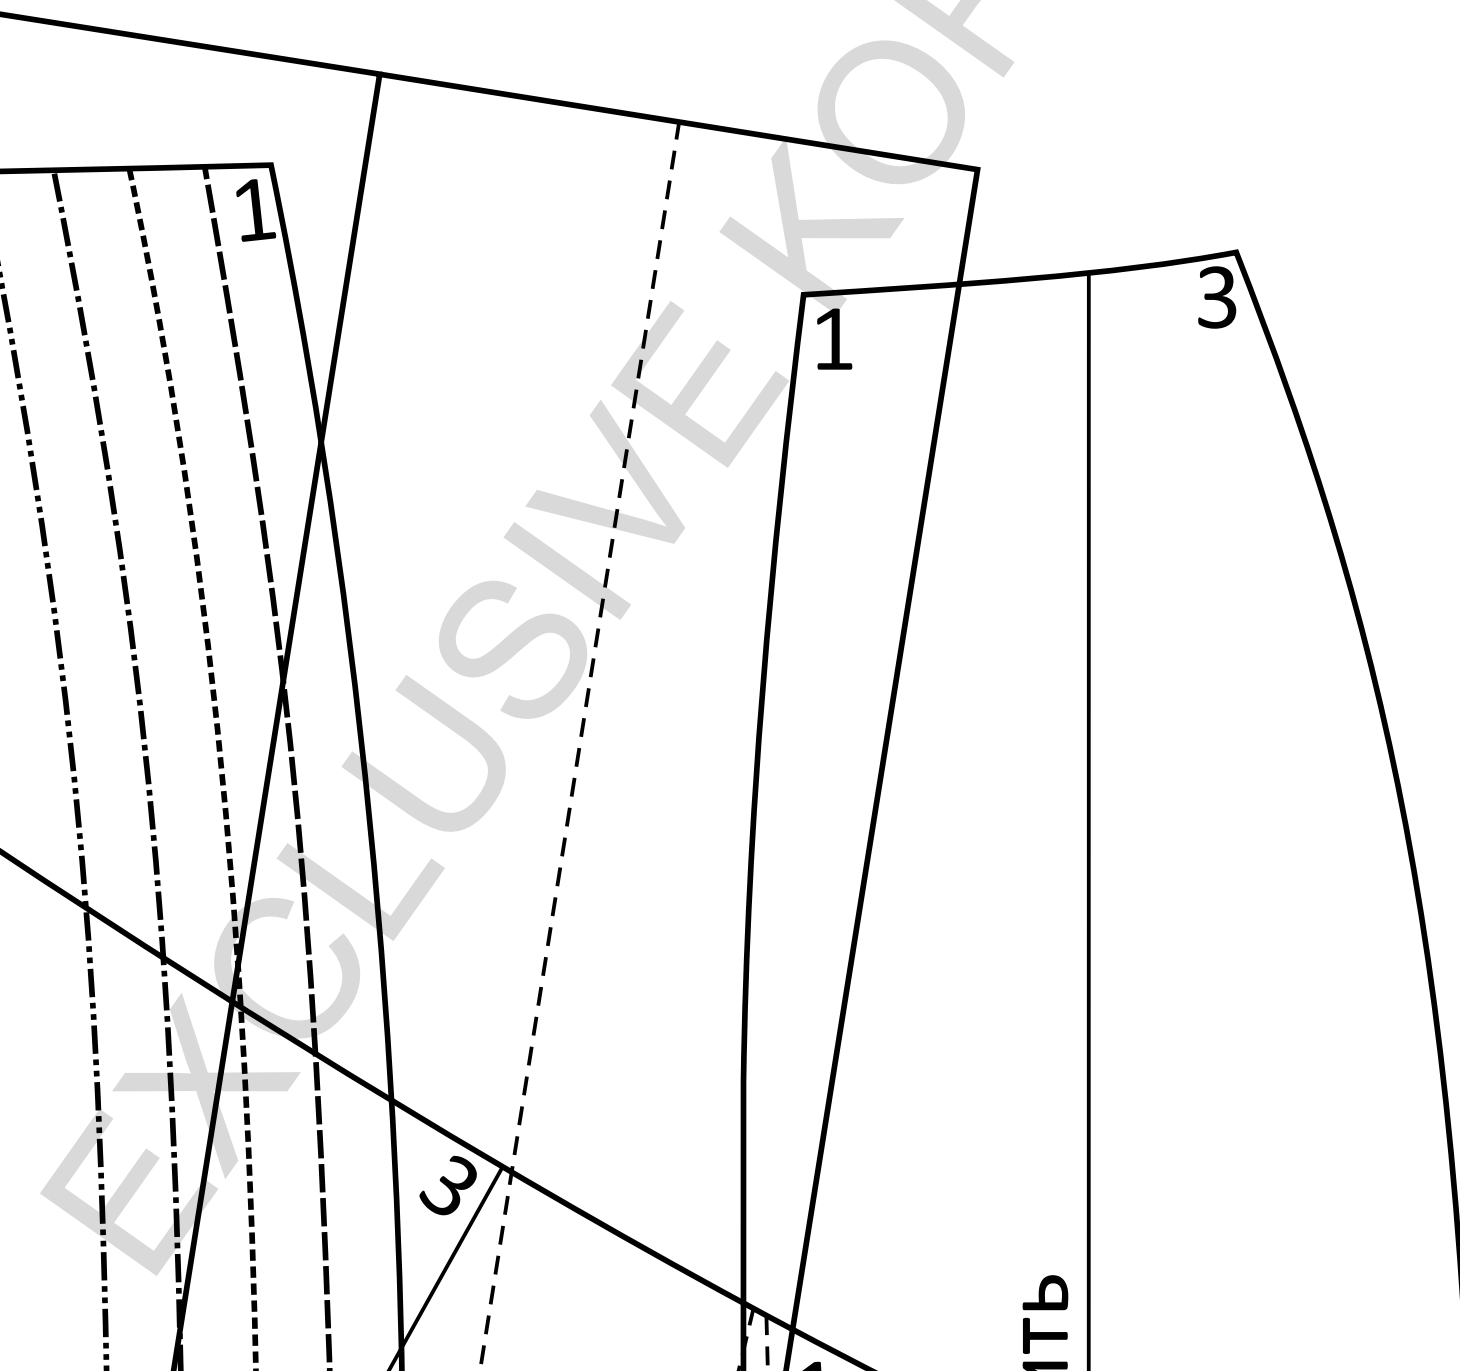

EXCLUSIVE KORRELATIF RU

48

40

Долевая нить

18

Test square
100x100 mm

ЛИСТ ВЫКРОЕК N

Размер 40 -----

Размер 42 -----

Размер 44 -----

Размер 46 -----

Размер 48 _____

EXCLUSIVE KORRELATIEF

48

Середина передней половинки, долевая нить

Доле