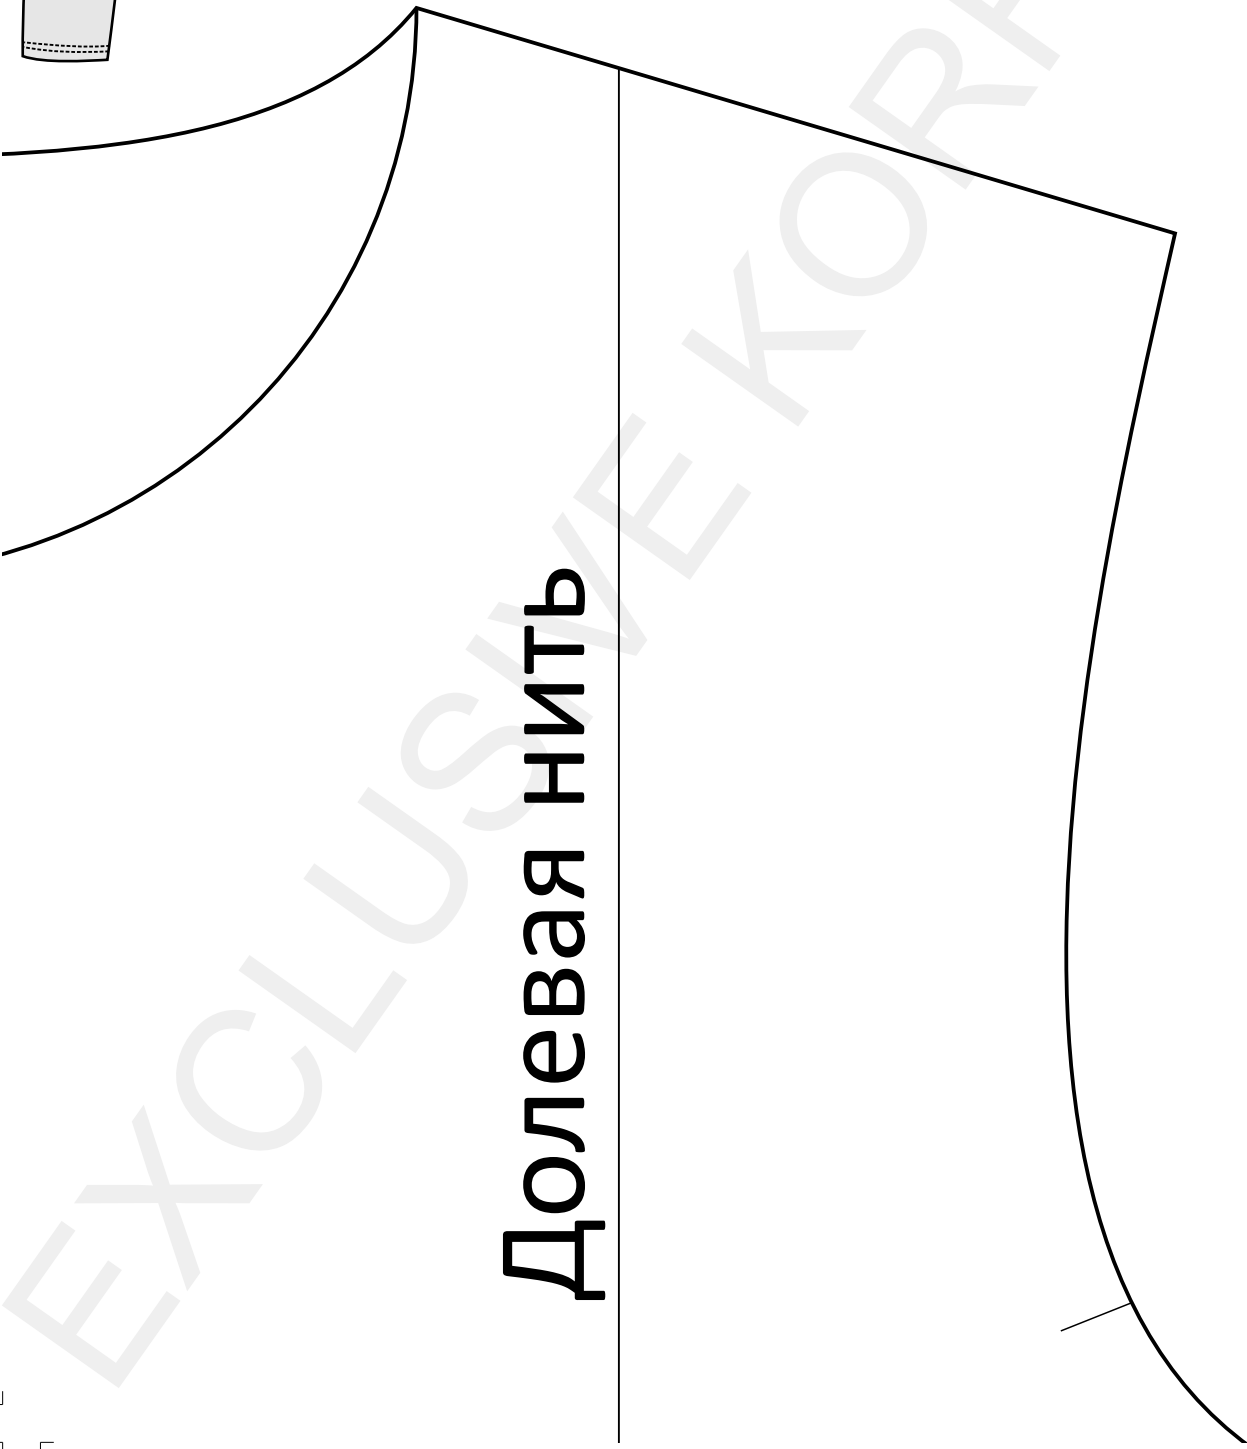

ЛИСТ ВЫКРОЕК С Выкройка лонгсли (размер 44)

Л П О В С Д Ш И А Т Ь

1Ba

ОЛЕВАЯ НИТЬ

ЛИНИЯ

Долевая нить

EXCLUSiVE KОРРЕАТI.RU

EXCLUSIVE KOREIAT1.RU

Выкр
рука
лонгс
р. 4
2 д

середіни передда/спинки, стиб

ойка

ава

лива

44

дет.

Д

(2.2)

EXCLUSIVE KOREFATI

**Выкройка
переда/спинки
лонгслива**

р. 44

2 дет. со сгибом

EXCLUSIVE KOREFIATI.RU

EXCLUSIVE KORRELATİRU

**Тестовый
квадрат
100x100 мм**